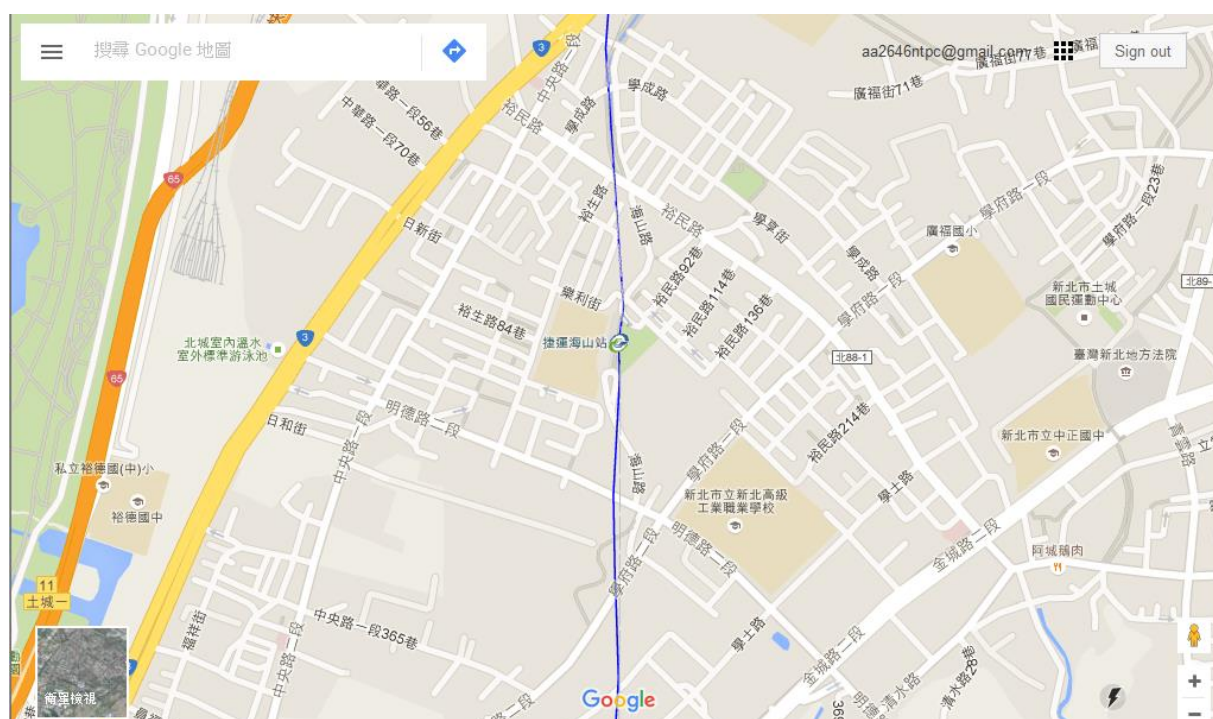

新北市立新北高工交通路線及位置圖

搭乘地點	建議路線
中和	大有客運 262 從景安捷運站發車
三峽	搭乘 705、706 公車
迴龍、新莊	1. 搭乘公車至新埔捷運站，再轉乘捷運 2. 搭乘台北客運（701 路線）。
樹林	1. 樹林火車站(前站)，搭乘藍 44 公車至永寧捷運站轉乘捷運 2. 樹林火車站(後站)，搭乘藍 38 公車至亞東捷運站轉乘捷運 3. 搭乘台北客運（701 路線）
鶯歌	1. 搭乘 917 公車至永寧捷運站轉乘捷運 2. 搭乘火車至板橋火車站轉乘捷運
山佳	搭乘公車 847 至亞東醫院轉乘捷運

<https://www.google.com.tw/maps/@24.9856859,121.451423,16z>

學府路一段

新北市政府職業訓練中心