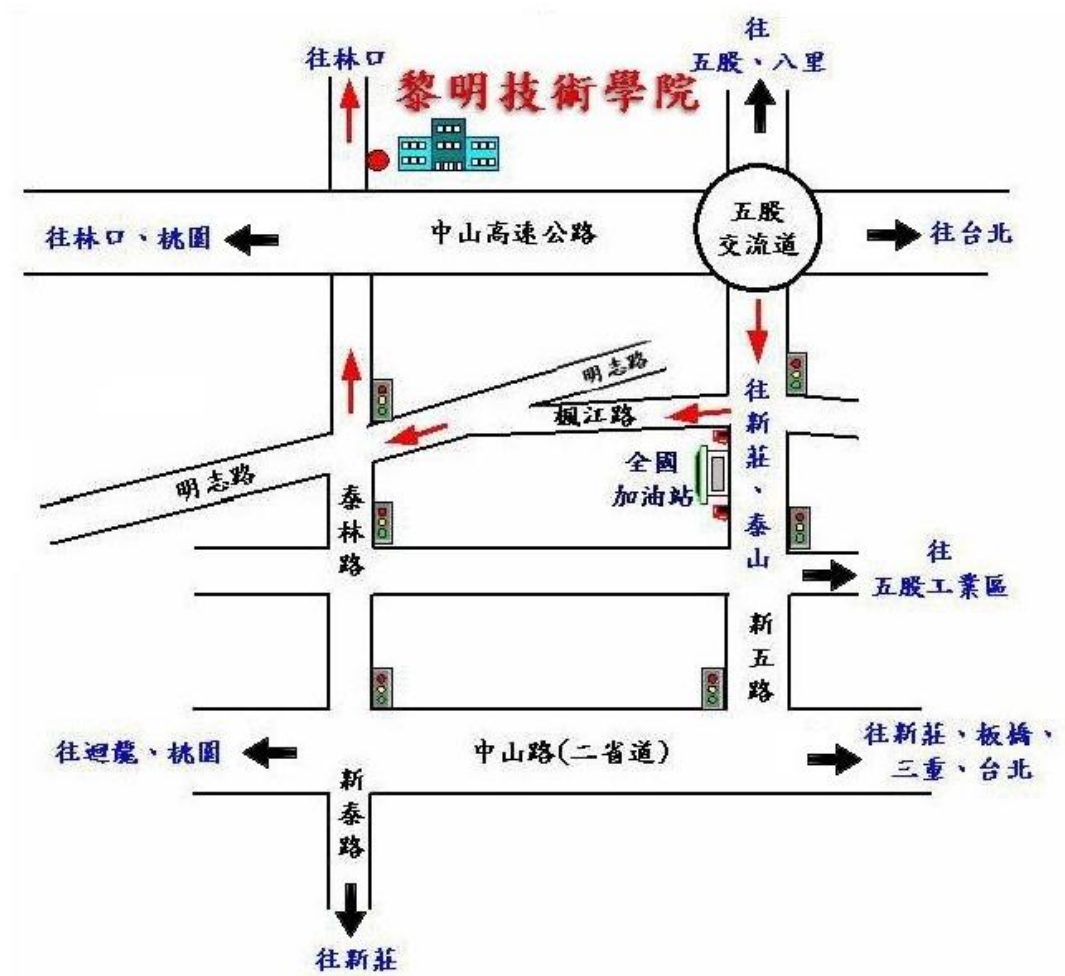

黎明技術學院交通路線建議說明

大台北地區

客運公司	路線	路線概述	經過捷運站	路線圖
<u>三重客運</u> (1209)	公西-北門	台北市塔城街->台北橋->三重->新莊->林口公西	新莊站 民權西路站	
<u>三重客運</u> (786)	公西-板橋	板橋(新板橋車站第四月台)->新海橋->新莊->林口公西	新莊站 新板橋車站第四月台	
<u>三重客運</u> (858)	樹林-林口 長庚	樹林->丹鳳->明志路->泰林路->長庚醫院->林口公西		
<u>三重客運</u> (898)	迴龍-林口 長庚	迴龍->捷運迴龍站->明志科大->泰山區公所->長庚醫院	迴龍站	
<u>中興巴士</u>	616 公車	天母->士林->台北橋->三重->泰山	芝山站 劍潭站 民權西路站	
<u>中興巴士</u>	918 公車	新店->秀朗橋->64 公路->板橋->大漢橋->新莊->泰山	新店區公所站 七張站 新埔站	
<u>指南客運</u>	838 公車	關渡->關渡大橋->成泰路->泰山	關渡站	
<u>指南客運</u>	捷運接駁 公車【橋 10】	捷運蘆州站->五股->泰山	蘆州站	

桃園地區

<u>桃園客運</u>	5075	桃園-新莊-林口長庚醫院		無	
-------------	------	--------------	--	---	---

轉乘資訊：

- 一、可先搭乘公車至新莊轉乘「公西-北門」及「公西-板橋」等線路公車，到本校也很方便。
- 二、桃園地區之學生可先搭車至公西站轉乘「公西-北門」及「公西-板橋」。

<http://web.lit.edu.tw/files/13-1000-355.php>