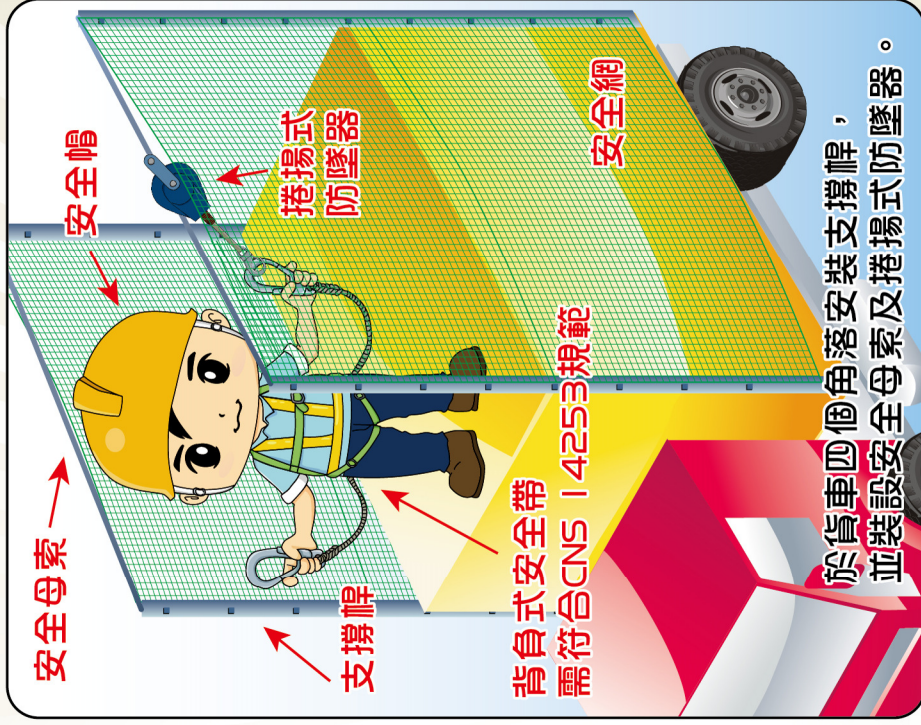

貨車裝卸作業防護措施

 安全母索及捲揚式防墜器
搭配背負式安全帶進行裝卸作業

資料來源：http://biz-on-the-run.at.webry.info/200809/article_1.html

 拆卸作業平台為提供勞工安
全上下之設備，提供勞工出
入之開口，可在平台上作業

資料來源：<http://www.canbis.net>

新北市政府勞動檢查處 關心您

網址：<http://labor.ntpc.gov.tw/> 電話：(02)2260-0050