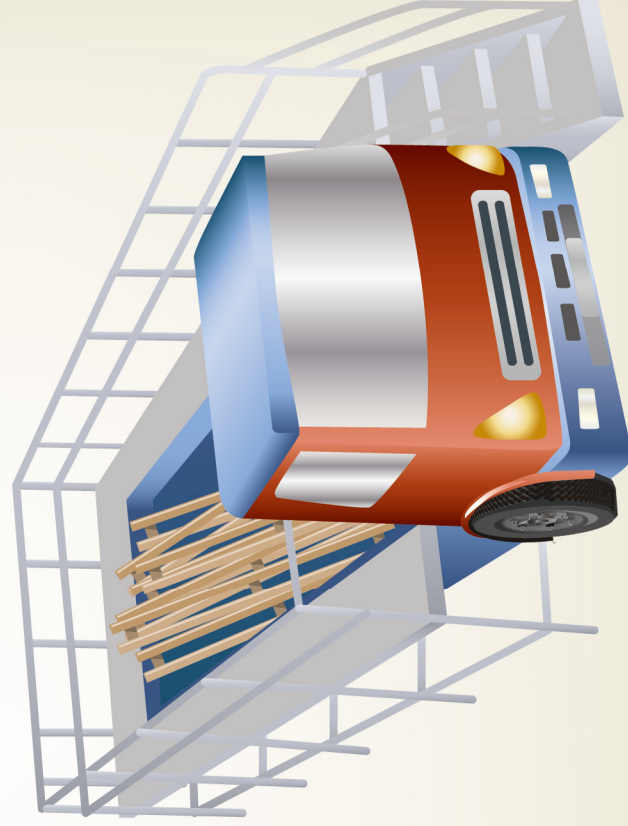

貨車裝卸作業防護措施

 安全母索及捲揚式防墜器
搭配背負式安全帶進行裝卸作業

資料來源：http://biz-on-the-run.at.webry.info/200809/article_1.html

 拆卸作業平台為提供勞工安
全上下之設備，提供勞工出
入之開口，可在平台上作業

資料來源：<http://www.canbis.net>

新北市政府勞動檢查處 關心您

網址：<http://labor.ntpc.gov.tw/> 電話：(02)2260-0050