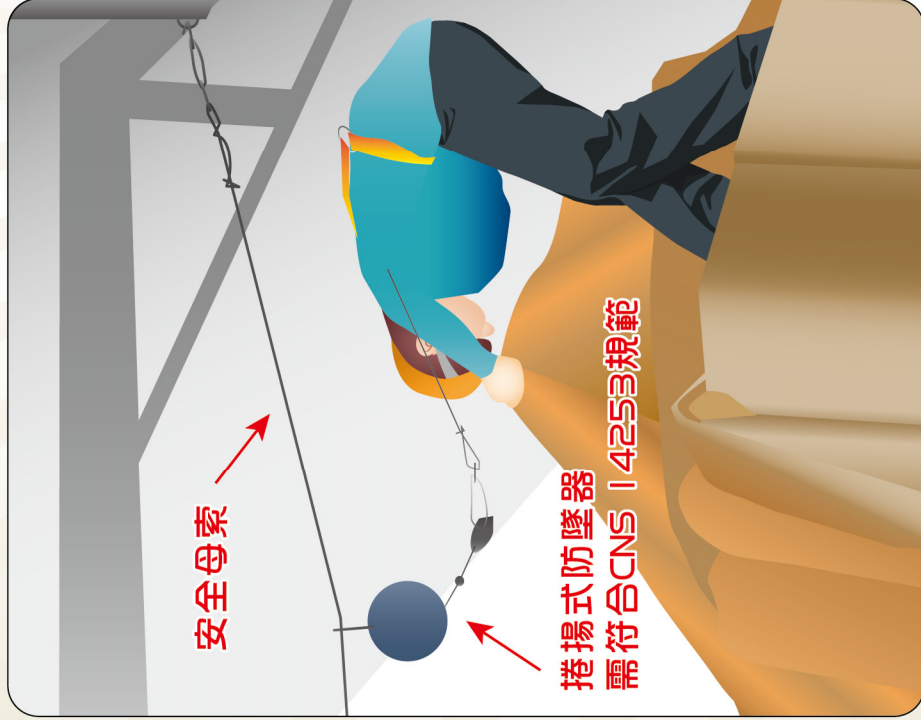

貨車裝卸作業防護措施

 安全母索及捲揚式防墜器
搭配背負式安全帶進行裝卸作業

資料來源：http://biz-on-the-run.at.webry.info/200809/article_1.html

 拆卸作業平台為提供勞工安
全上下之設備，提供勞工出
入之開口，可在平台上作業

資料來源：<http://www.canbis.net>

新北市政府勞動檢查處 關心您

網址：<http://labor.ntpc.gov.tw/> 電話：(02)2260-0050