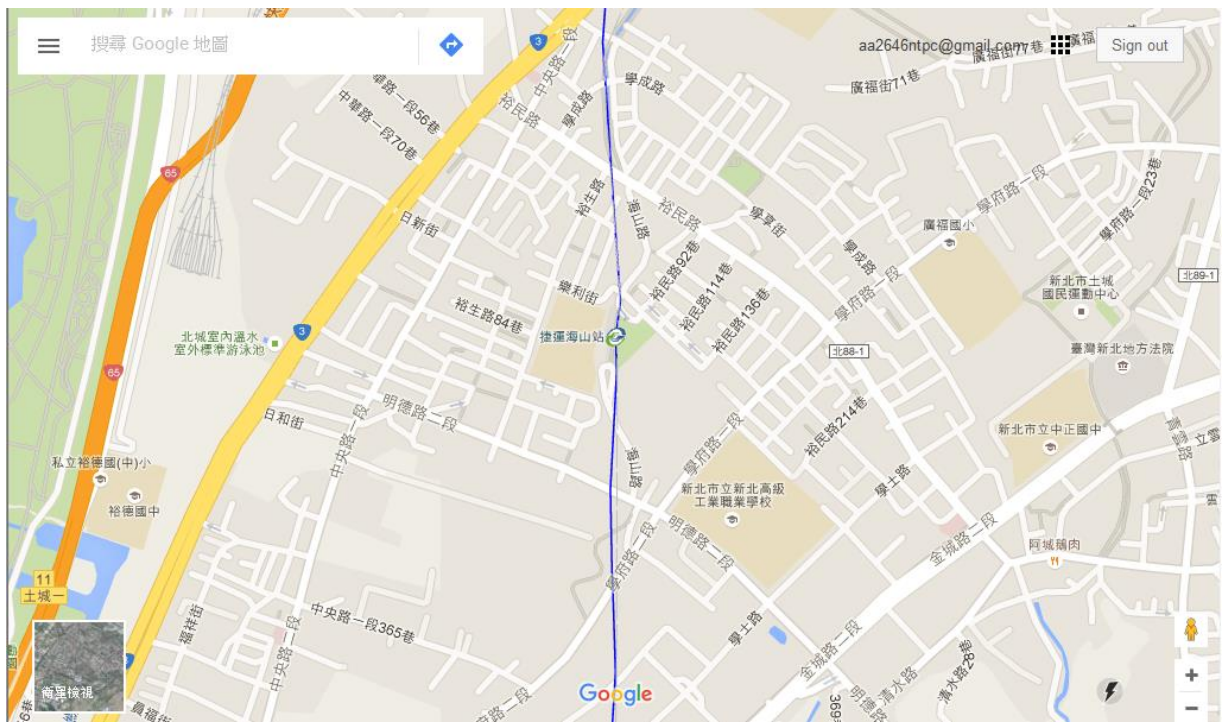

## 新北市立新北高工交通路線建議說明

| 搭乘地點  | 建議路線  |
|-------|---|
| 中和    | 大有客運 262<br>從景安捷運站發車  |
| 三峽    | 搭乘 705、706 公車   |
| 迴龍、新莊 | 1. 搭乘公車至新埔捷運站，再轉乘捷運<br>2. 搭乘台北客運（701 路線）。   |
| 樹林    | 1. 樹林火車站(前站)，搭乘藍 44 公車至永寧捷運站轉乘捷運<br>2. 樹林火車站(後站)，搭乘藍 38 公車至亞東捷運站轉乘捷運<br>3. 搭乘台北客運（701 路線） |
| 鶯歌    | 1. 搭乘 917 公車至永寧捷運站轉乘捷運<br>2. 搭乘火車至板橋火車站轉乘捷運   |
| 山佳    | 搭乘公車 847 至亞東醫院轉乘捷運  |

<https://www.google.com.tw/maps/@24.9856859,121.451423,16z>

新北市政府職業訓練中心