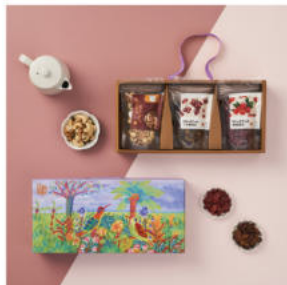

580元

高纖藜麥結合黑芝麻、鹹蛋黃製成，口感酥脆香濃，選用非油炸烘焙配方，無人工色素、無防腐劑、無人工香料，健康無負擔。

內容 原味 180g 1盒(12入)、
黑芝麻 180g 1盒(12入)、
鹹蛋黃 180g 1盒(12入)。

效期 常溫 1 年，蛋奶素。

提盒 40 x 19.5 x 6.5 cm°

過敏 本產品含有蛋品、小麥，不適合對其過敏體質者食用。

夏威夷豆果乾禮盒

550元