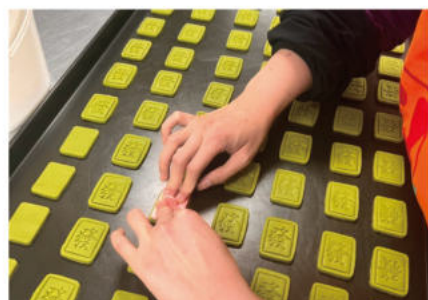

糕點禮盒

📍 新北市五股區五權路七巷6號之1, 1、2樓

☎ 02-2299-2212 🕒 週一至週五 08:00~17:00

服務項目 西點麵包烘焙、中式烘焙

理念

好事育成—慈育庇護工場有著一群可愛的憨寶貝們，每天認真勤奮工作，用努力與真誠製作各式各樣的餅乾麵包蛋糕，想讓大家品嚐幸福的味道。

慈育庇護工場於民國 94 年 7 月由育成社會福利基金會接受新北市政府委託，在新北產業園區內籌劃成立慈育庇護工場。並於94年12月5日慈育庇護工場正式開幕，除了對外販售烘焙食品，主要提供具有工作意願而工作能力不足之身心障礙者庇護性之就業服務，訓練身心障礙朋友職業能力，並保障其就業及社會參與之權利。

粉絲專頁