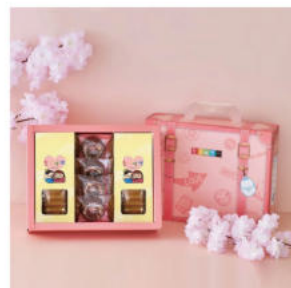

層層烘烤的年輪蛋糕，豐富層次口感，更象徵圈住幸福，搭配甜而不膩的巧克力甜甜圈餅乾，就是要與你一起圈住愛！

內容 年輪蛋糕 160g 2條、
杏仁巧克力甜甜圈 4顆。

禮盒 26.5 x 21 x 7.4 cm, 手提盒。

效期 常溫, 蛋奶素。
年輪蛋糕 20天、
杏仁巧克力甜甜圈 6個月。

花漾祝福
手工餅乾禮盒

490元

規格 茶香曲奇餅乾 5片、
紅莓果醬餅乾 5片、
愛心造型餅乾 5片、
花漾莓果餅乾 5片。